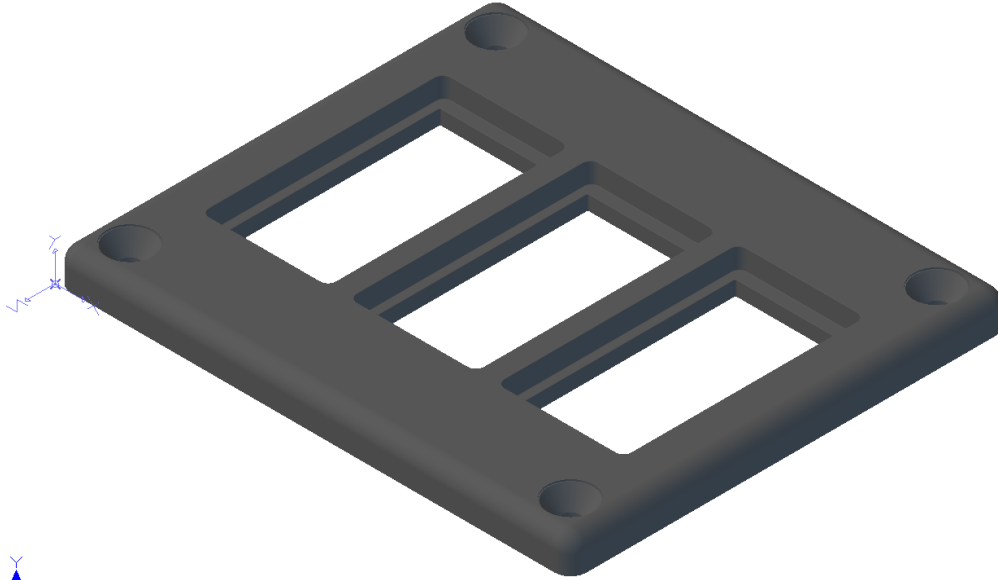

S-B54 Bezel Switch Bezel

Left Mouse Button - Rotate, Right Mouse Button - Zoom, Left+Right Mouse Buttons - Pan